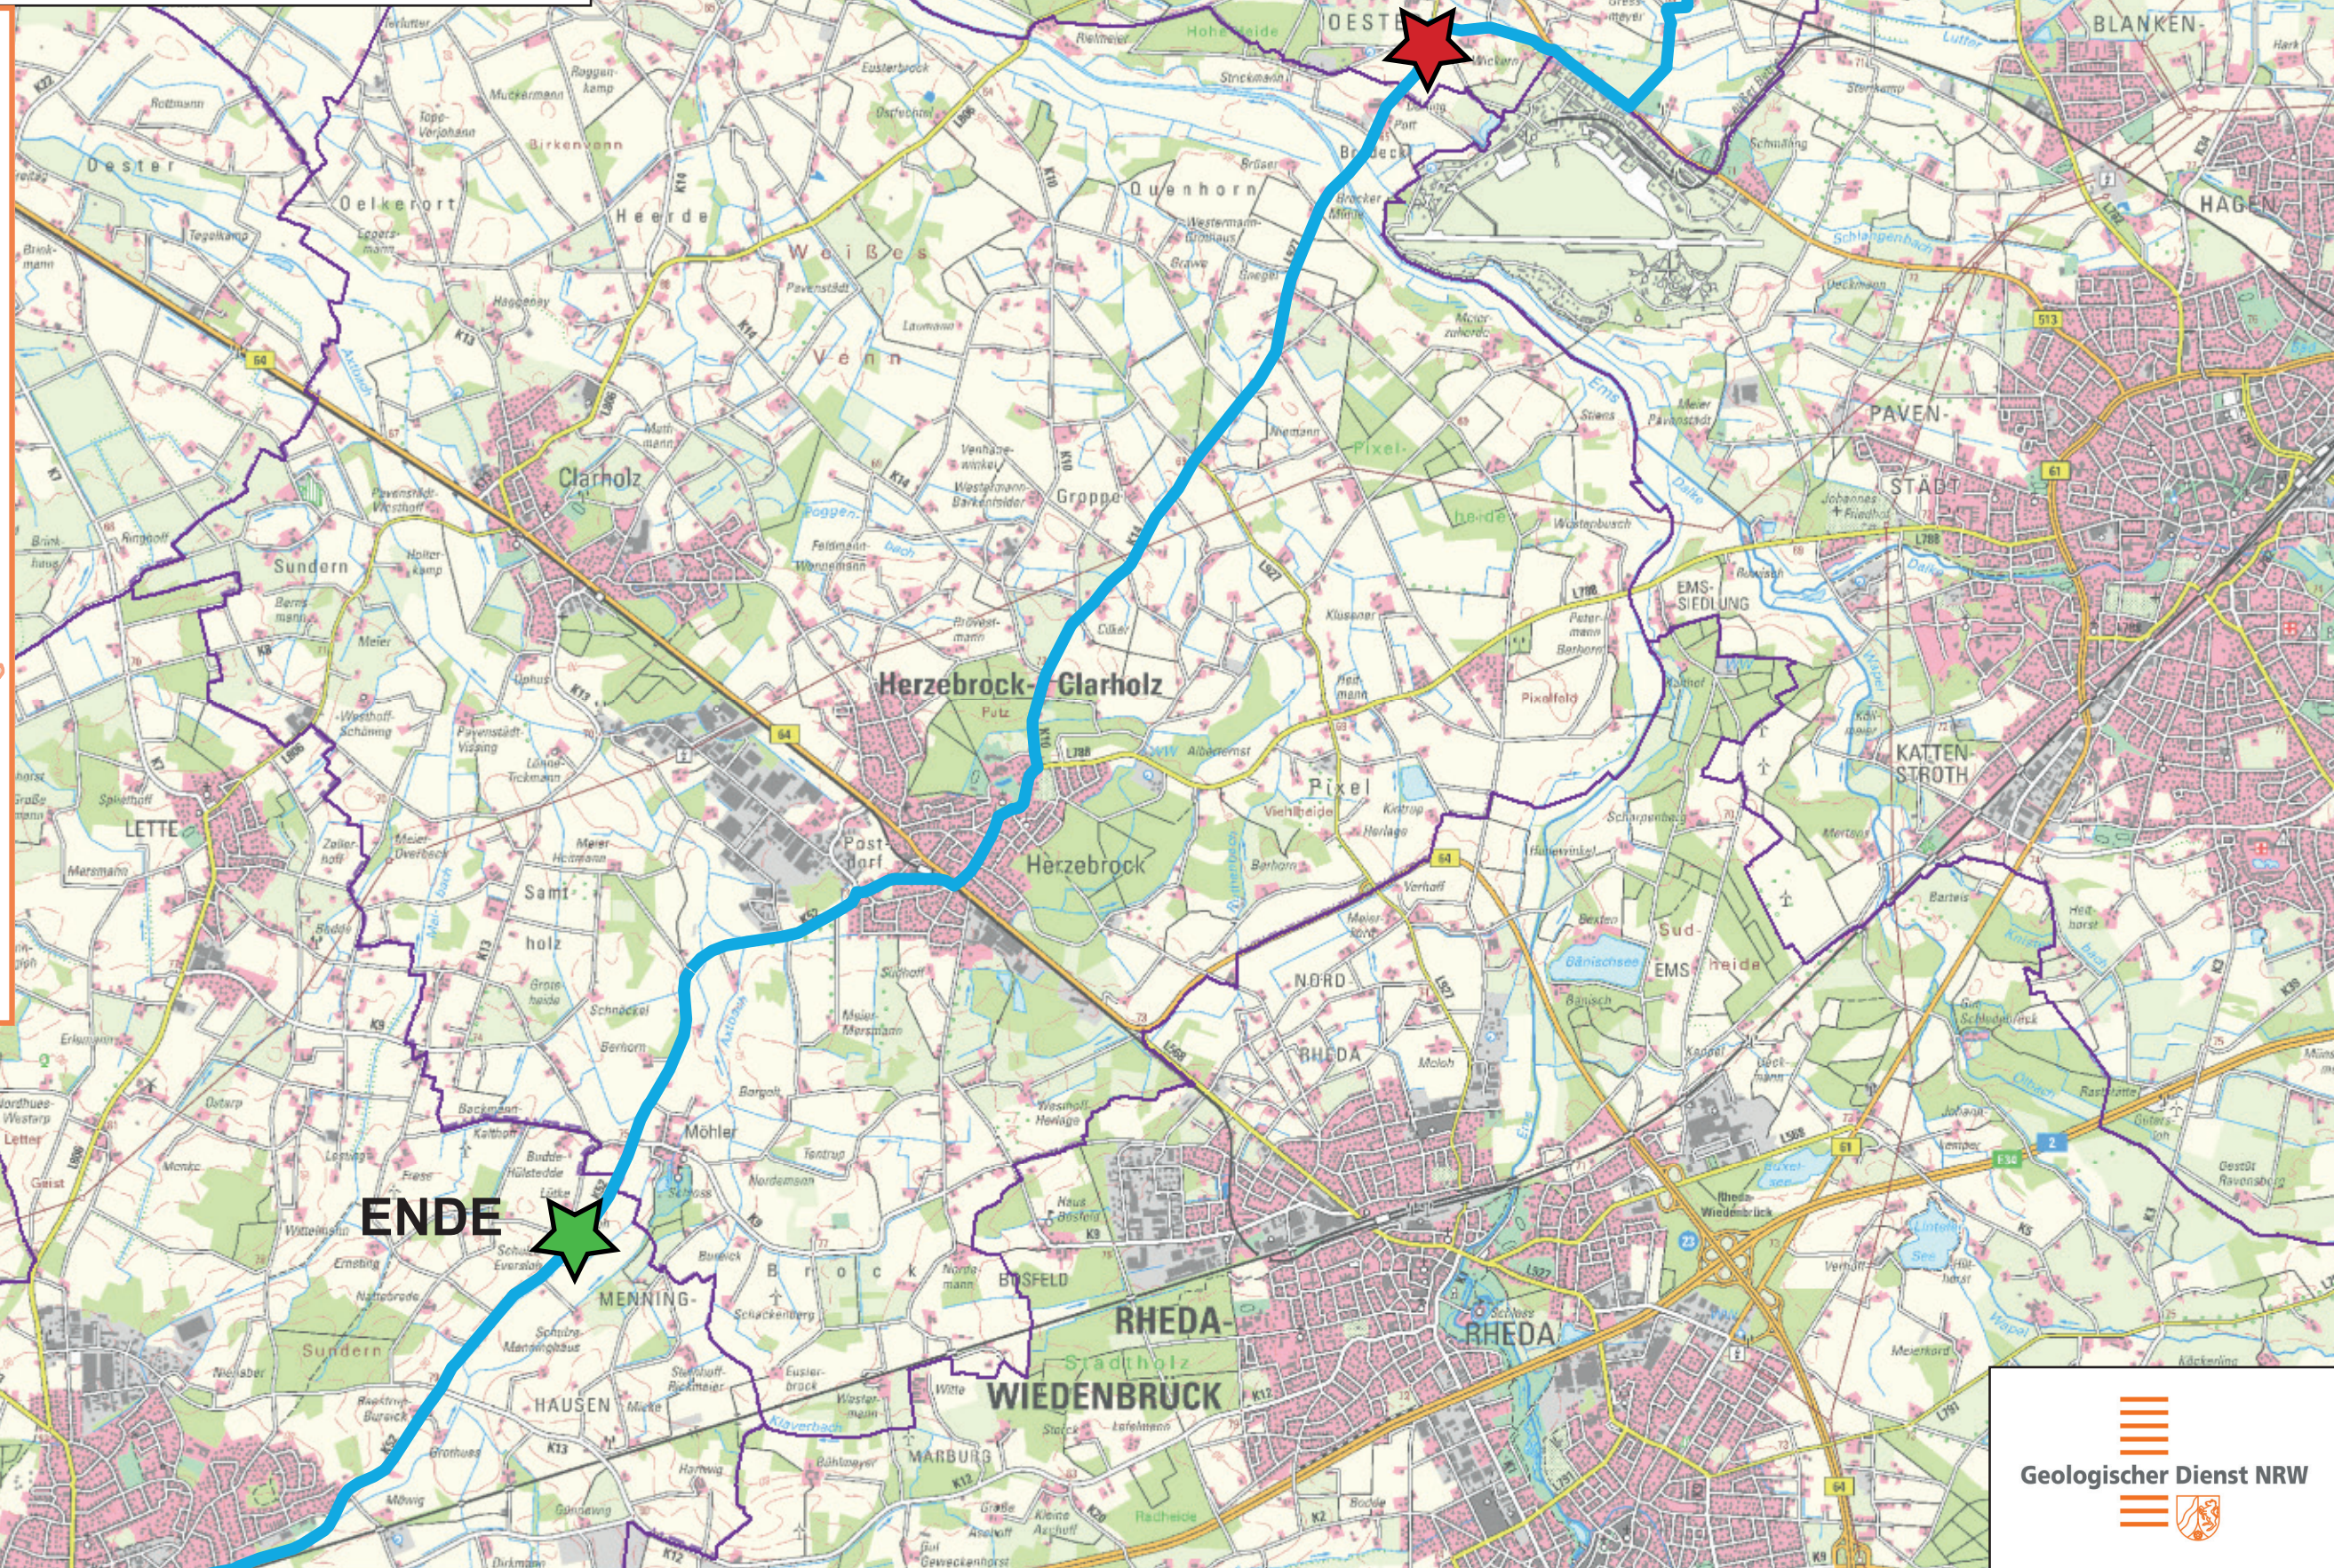

Geowärme - Wir erkunden NRW.

2D-seismische Untersuchungen im Rahmen der geologischen

Landesaufnahme: geplanter Streckenverlauf Messwoche 6.

Geowärme
Wir erkunden NRW.

Geologischer Dienst NRW

440000

450000

5750000